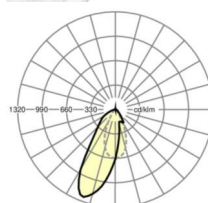

параметры

номер заказа	19455006050
код EAN	4020863410170
номер таможенного тарифа	94051190
Знак прохождения контроля	IP 20, класс защиты I, ENEC10 VDE, F, HACCP DIN10500/Food/IFS-пригодность для применения/BRC, Indoor, CE
Степень ударопрочности IK	IK03 (-20°C bis 35°C)
Температура окружения	ta -20°C в 35°C
Особые свойства	Готовность к IoT «Ready for IoT»
Гарантийный срок	5 лет
Государственные программы поддержки	BEG - государственные субсидии для энергосберегающих зданий (действительна только для Германии)

электротехника

Балласт	Электронный драйвер DALI2 (1 штука)
Мощность системы	53W
сетевое напряжение	230V/50Hz
автоматический предохранитель (пусковой ток)	13 штук/B10, 22 штук/B16, 21 штук/C10, 36 штук/C16
класс энергосбережения/Источник света	C

Оптика

Оснастка	LED, цветопередача/оттенок света CRI ≥ 80 / 4000K
Допуск для координаты цветности (MacAdam)	3SDCM
Фотобиологическая безопасность (светильник)	RG1
Номинальный световой поток	9215lm
Срок службы LED	50000h L80/B10 (Tq 35°C)
светоотдача светильников	175lm/W
Угол излучения	20°
UGR поп./вдоль	18.6 / 21.8

DEEP-LINK

<https://www.regiolum.de/ru/article/19455006050>

Ссылка	LED 9000lm 840
ηLB	100 %
Φ ↓/↑	98 % / 2 %
UGR поп./вдоль	18.6 / 21.8