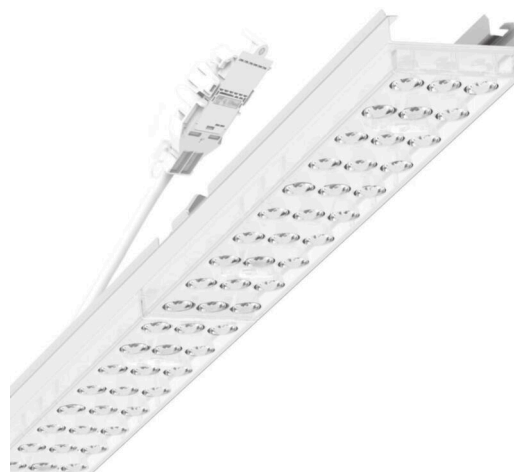

прибородержатель переменный - Individual.Lens.Optic - прямой несимметричный свет - без видимых стыков

Ламподержатель из оцинкованного стального профиля, поверхность покрыта лаком на полиэфирной смоле. Крепление без инструментов с нажимными затворами, встроенными в конструкцию, обеспечивают защиту от кражи и взлома. В трековой шине может устанавливаться с левой или правой стороны и позиционироваться по-разному. Цвет корпуса белый стандартный для электротехники RAL 9016; Прямое несимметричное излучение, распределение света посредством линзы «Individual.Lens.Optic» из пластика ПММА. Оптика отдельных линз делает сборку и установку предельно удобными, плоскость легко чистится. Тройные ряды из отдельных линз и лампо-/прибородержатели, идеально согласованные между собой, обеспечивают цельный вид без стыков и неравномерностей. Подключение к электросети через присоединительный провод длиной 1 м для свободного позиционирования ламподержателя в световой полосе и 5-полюсную втычную деталь для быстрой сборки со свободным выбором фаз. Сменные блоки, позволяющие легко модернизировать освещение, существенно продлевают срок службы всей осветительной установки.

## Оптика

Оснастка	LED, цветопередача/оттенок света CRI ≥ 80 / 4000K
Допуск для координаты цветности (MacAdam)	3SDCM
Фотобиологическая безопасность (светильник)	RG1
Номинальный световой поток	9215lm
Срок службы LED	50000h L80/B10 (Tq 35°C)
светоотдача светильников	175lm/W
Угол излучения	20°
UGR поп./вдоль	18.6 / 21.8

## DEEP-LINK

<https://www.regiolum.de/ru/article/19455006050>

Ссылка	LED 9000lm 840
ηLB	100 %
Φ ↓/↑	98 % / 2 %
UGR поп./вдоль	18.6 / 21.8

**Механика**

цвет корпуса	белый стандартный для электротехники RAL 9016
--------------	---

L	1531 mm	Длина
В	55 mm	Ширина
н	37 mm	Высота